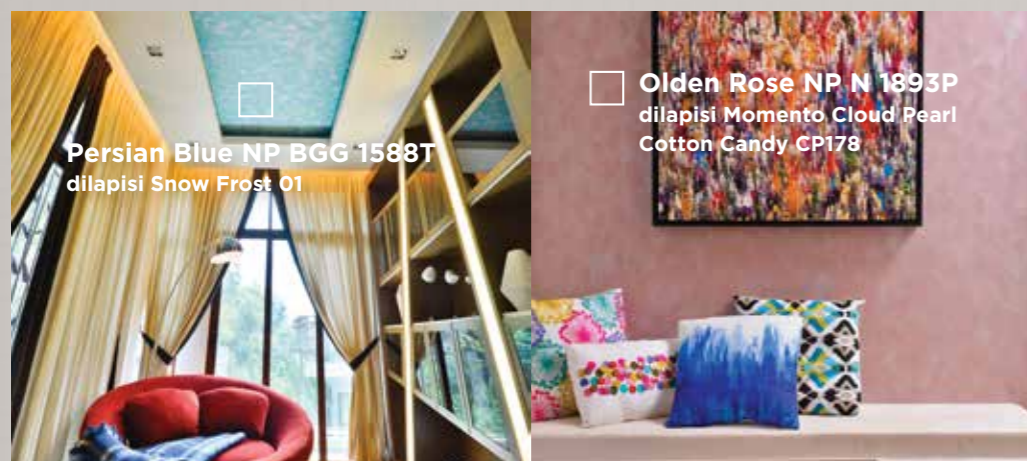

Frost Cool & Contemporary

Tekstur yang unik yang akan membawa sentuhan musim dingin di pagi hari dengan varian Snow Frost, Pearl Frost and Gold Frost.

Cloud Lush Living

Hasil akhir spesial semi transparan yang mutakhir dengan semburat kilauan mutiara yang mewah, terdiri dari dua varian Cloud Pearl dan Cloud Gold.

Tips!

Aplikasikan Nippon Momento Special Effect Paint di tempat dimana Anda kurang memperhatikan menjadi WOW ketika tamu Anda melewatinya.

Untuk referensi Momento silahkan kunjungi

www.nipponmomento.com

Scan disini

Temukan video keindahan momento enhancer.

Designer SERIES

Pengalaman paling mutakhir rangkaian "special effect" yang dipersembahkan oleh profesional di bidang pengecatan yang sangat ahli menampilkan keindahan dari keaslian berbagai macam tekstur.