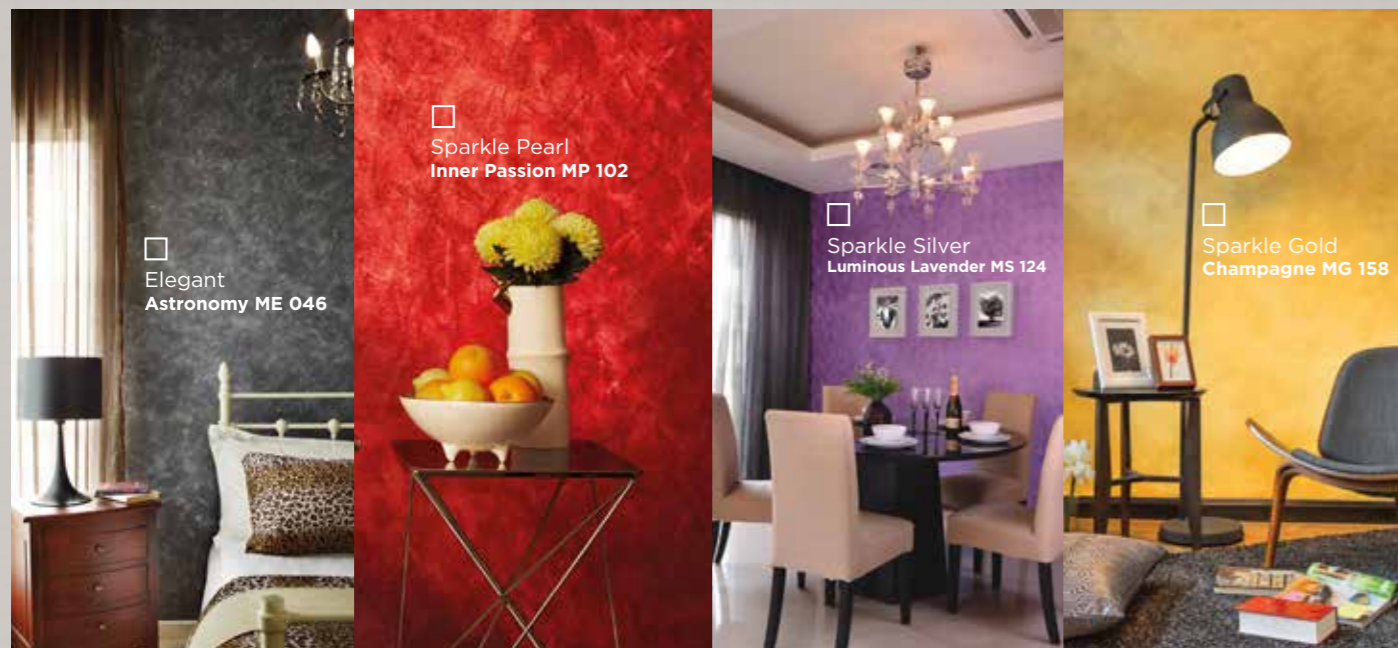

Textured SERIES

Cat unik yang menjadikan dinding bertekstur dengan hasil akhir mewah, menawarkan empat spesial efek yang unik.

Elegant
Timeless Classic

Hasil akhir tekstur dengan tampilan matt dengan warna-warna rustic yang penuh semangat.

Sparkle Pearl
Glowing Glory

Hasil akhir tekstur dengan warna-warna bercahaya dengan kesan kilau mutiara.

Sparkle Silver
Reflection of Beauty

Hasil akhir bertekstur semi-metalik dengan bermandikan kilau warna silver yang menawan.

Sparkle Gold
True Luxury

Hasil akhir bertekstur semi-metalik dengan warna megah berkilau emas.

Enhancer SERIES

Cat Momento semi transparan yang diaplikasikan di atas dinding yang sudah dicat. Dengan dua spesial efek yang unik.