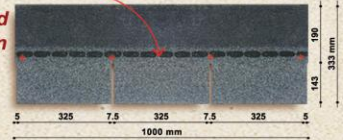

Installation Method for Regular Pattern

* Titik Baut / Paku (± 2,5 cm dari tepi lembaran)
 Titik Acuan Peletakan

MASTERPIECE PATTERN

Specification Product :
 Nominal size : (1000 x 340) mm
 Piece / bundle : 16 pieces
 Roofing area / 1 bundle : 2,32 m²