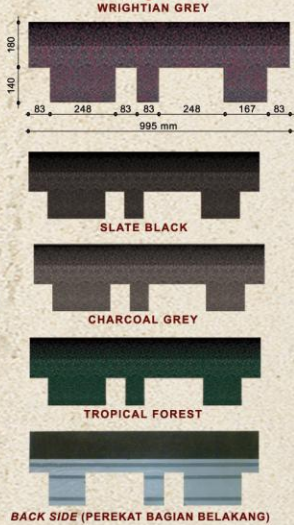

BITURUV IRREGULAR PATTERN

CB : 50% Minimalist Tuscany + 50% Minimalist Brown
 Gerbang Venice, Bukit Golf Mediterania, PIK, Jakarta

IRREGULAR PATTERN

Modul Irregular Pattern

Specification Product :

Dimension : (995 x 320) mm
Exposure area : 0,249 m²
Quantity/ m² : 7,3 sheet
Weight/ sheet : 1 kg
Weight/ m² : 7,3 kg
Sheet/ bundle : 22 pieces
Roofing area/bundle : 3 m²