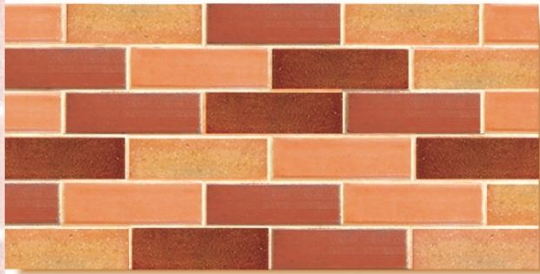

TERRA RODEO