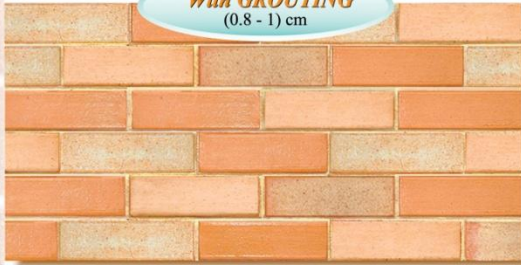

TERRA ROSSO

Without GROUTING