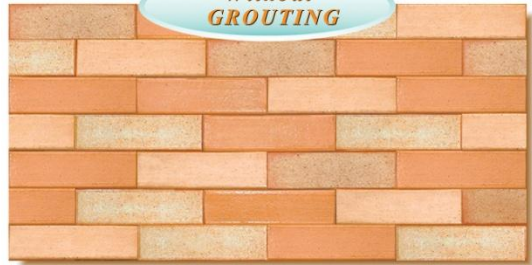

TERRA ROSSO