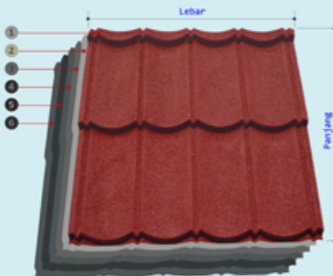

PRODUK GENTENG METAL KARANG PILANG

I. GENTENG METAL GELOMBANG BERLAPIS BUTIR BATU / BERLAPIS SERBUK BATU

Tersedia finishing warna cat full acrylic ataupun finishing berlapis butir batu/ berlapis serbuk batu warna monocolor atau multicolor dengan finishing cat anti gores + coating anti algae/ anti jamur yang tidak tersedia secara demikian lengkapnya di produk sejenis lainnya.

- 1 Full Acrylic Overglaze + Anti Algae
- 2 Stone Chips
- 3 Resin Primer
- 4 Zinalume / Galvanized
- 5 Steel Base
- 6 Zinalume / Galvanized

SPESIFIKASI - 2 SUSUN x 4 DAUN (8 DAUN)

Per Lembar	: 2 X 4 (8 DAUN)
Panjang	: 870 mm
Lebar	: 885 mm
Luas efektif/lembar	: 780 x 800 mm ²
Jumlah per m ²	: 1,60 lembar
Berat per lembar	: 2,10 kg
Berat per m ²	: 3,41 kg
Sudut kemiringan	: >18° - 90°
Jarak reng	: 390 mm

Ketebalan TCT : (0,25 dan 0,30) mm
metal (ready stock)

IA. 2 SUSUN x 4 DAUN (8 DAUN)

TERRACOTTA

LUCKY MAROON

COFFEE BROWN

VELVET BLACK

Dapat dipesan : (0,35 - 0,40) mm
ketebalan lainnya (indent)
Ketebalan total : (1,25 - 1,50) mm
(+ Butir batu)

COFFEE RUSTIC
TUSCANY

EMERALD RUSTIC
GREEN

SAPPHIRE RUSTIC
BLUE

CHARCOAL RUSTIC
GREY

SPESIFIKASI - 1 SUSUN x 4 DAUN (4 DAUN)

Per Lembar	: 1 X 4 (4 DAUN)
Panjang	: 480 mm
Lebar	: 885 mm
Luas efektif/lembar	: 400 x 800 mm ²
Jumlah per m ²	: 3,125 lembar
Berat per lembar	: 1,13 kg
Berat per m ²	: 3,68 kg
Sudut kemiringan	: >18° - 90°
Jarak reng	: 390 mm